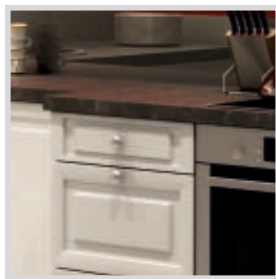

Poszerzona strefa gotowania