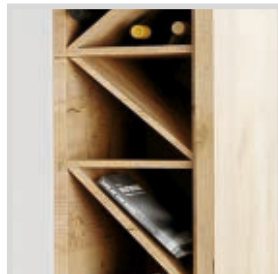

Nietuzinkowy, asymetryczny regał